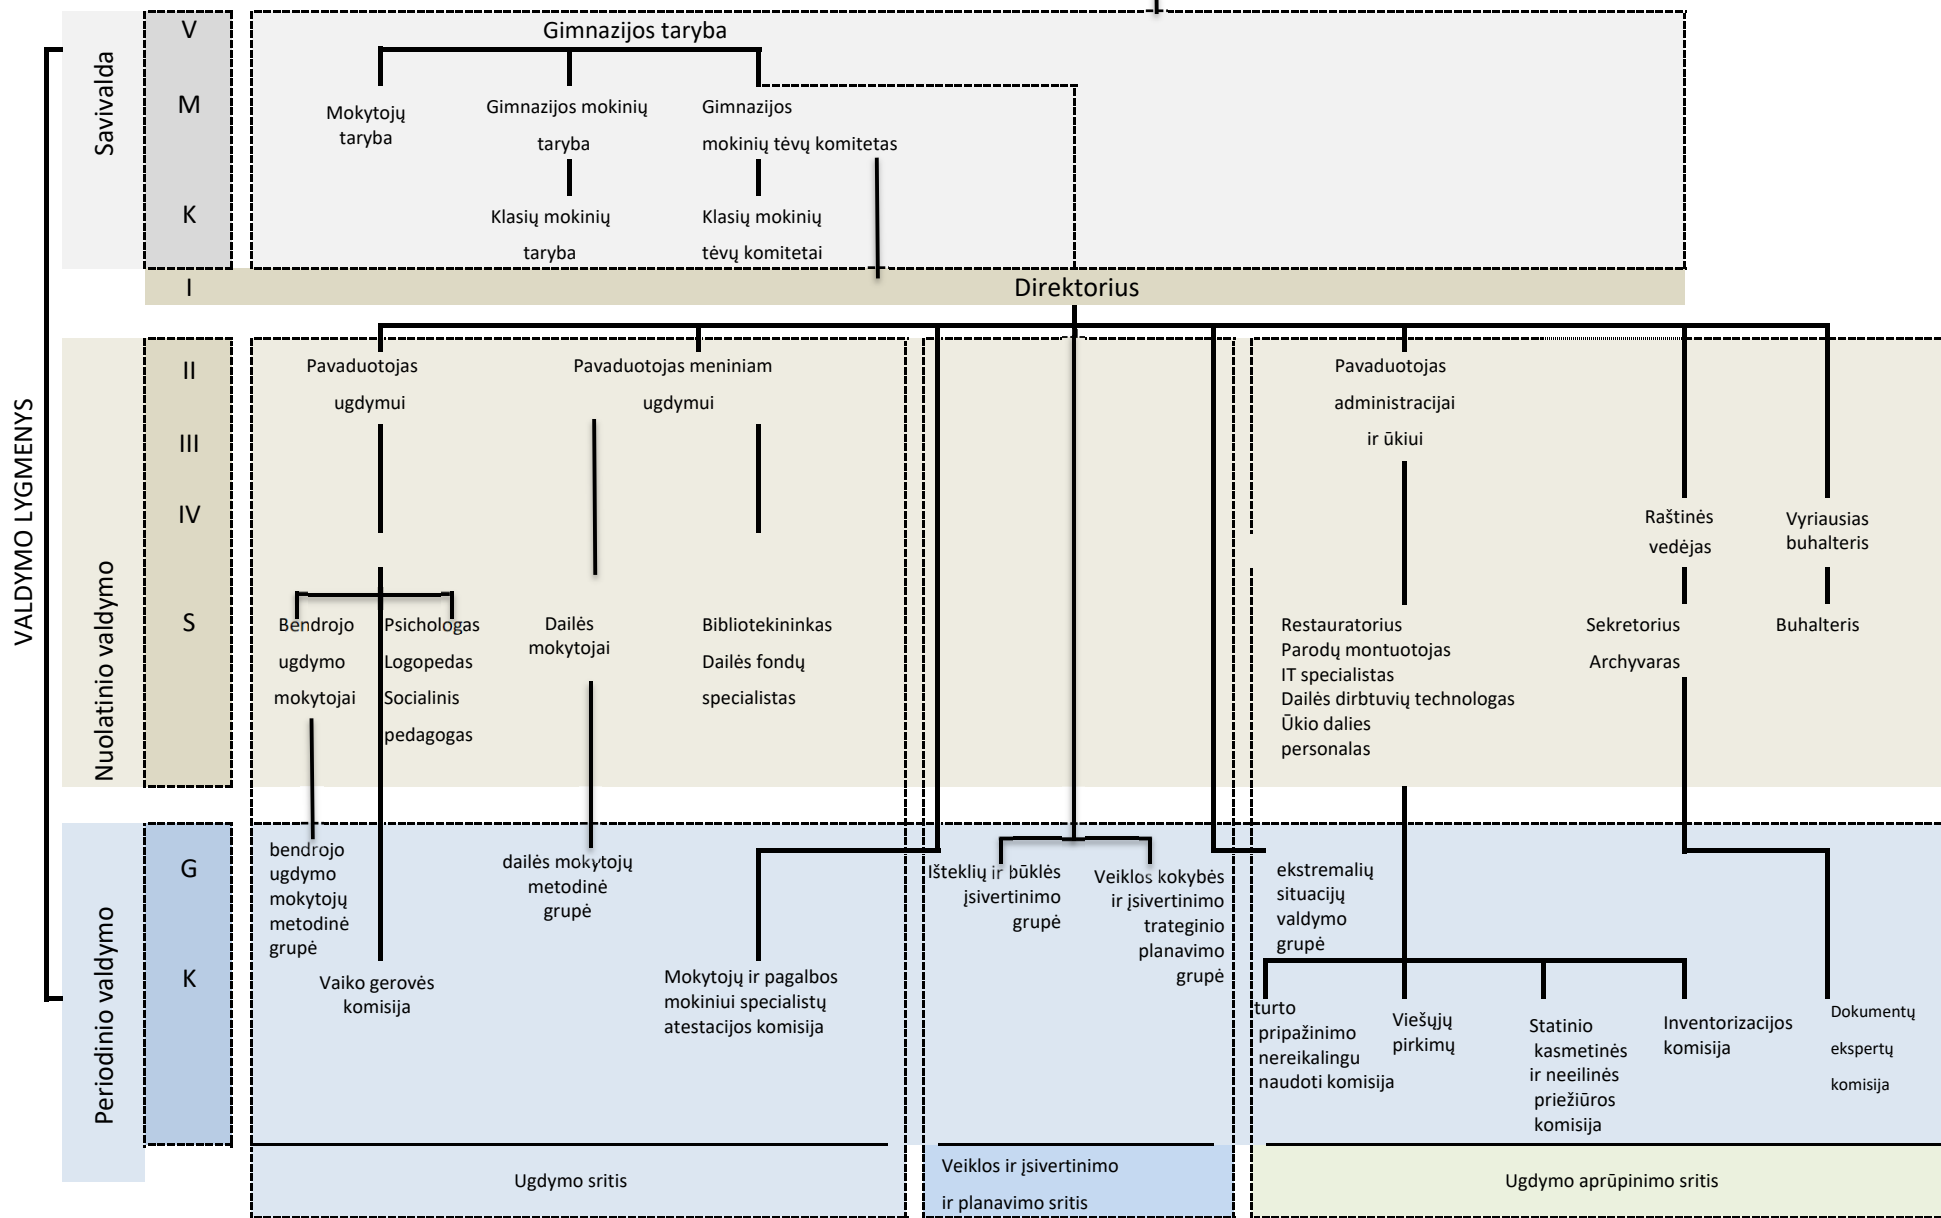

# KAUNO DAILĖS GIMNAZIJOS ORGANIZACINĖ STRUKTŪRA

PATVIRTINTA  
Kauno dailės gimnazijos direktoriaus  
2015m. birželio 30d. įsakymu Nr. VJ-30

SUDERINTA  
Švietimo ir mokslo ministerijos  
2015-06-30 raštu Nr.SR-3035