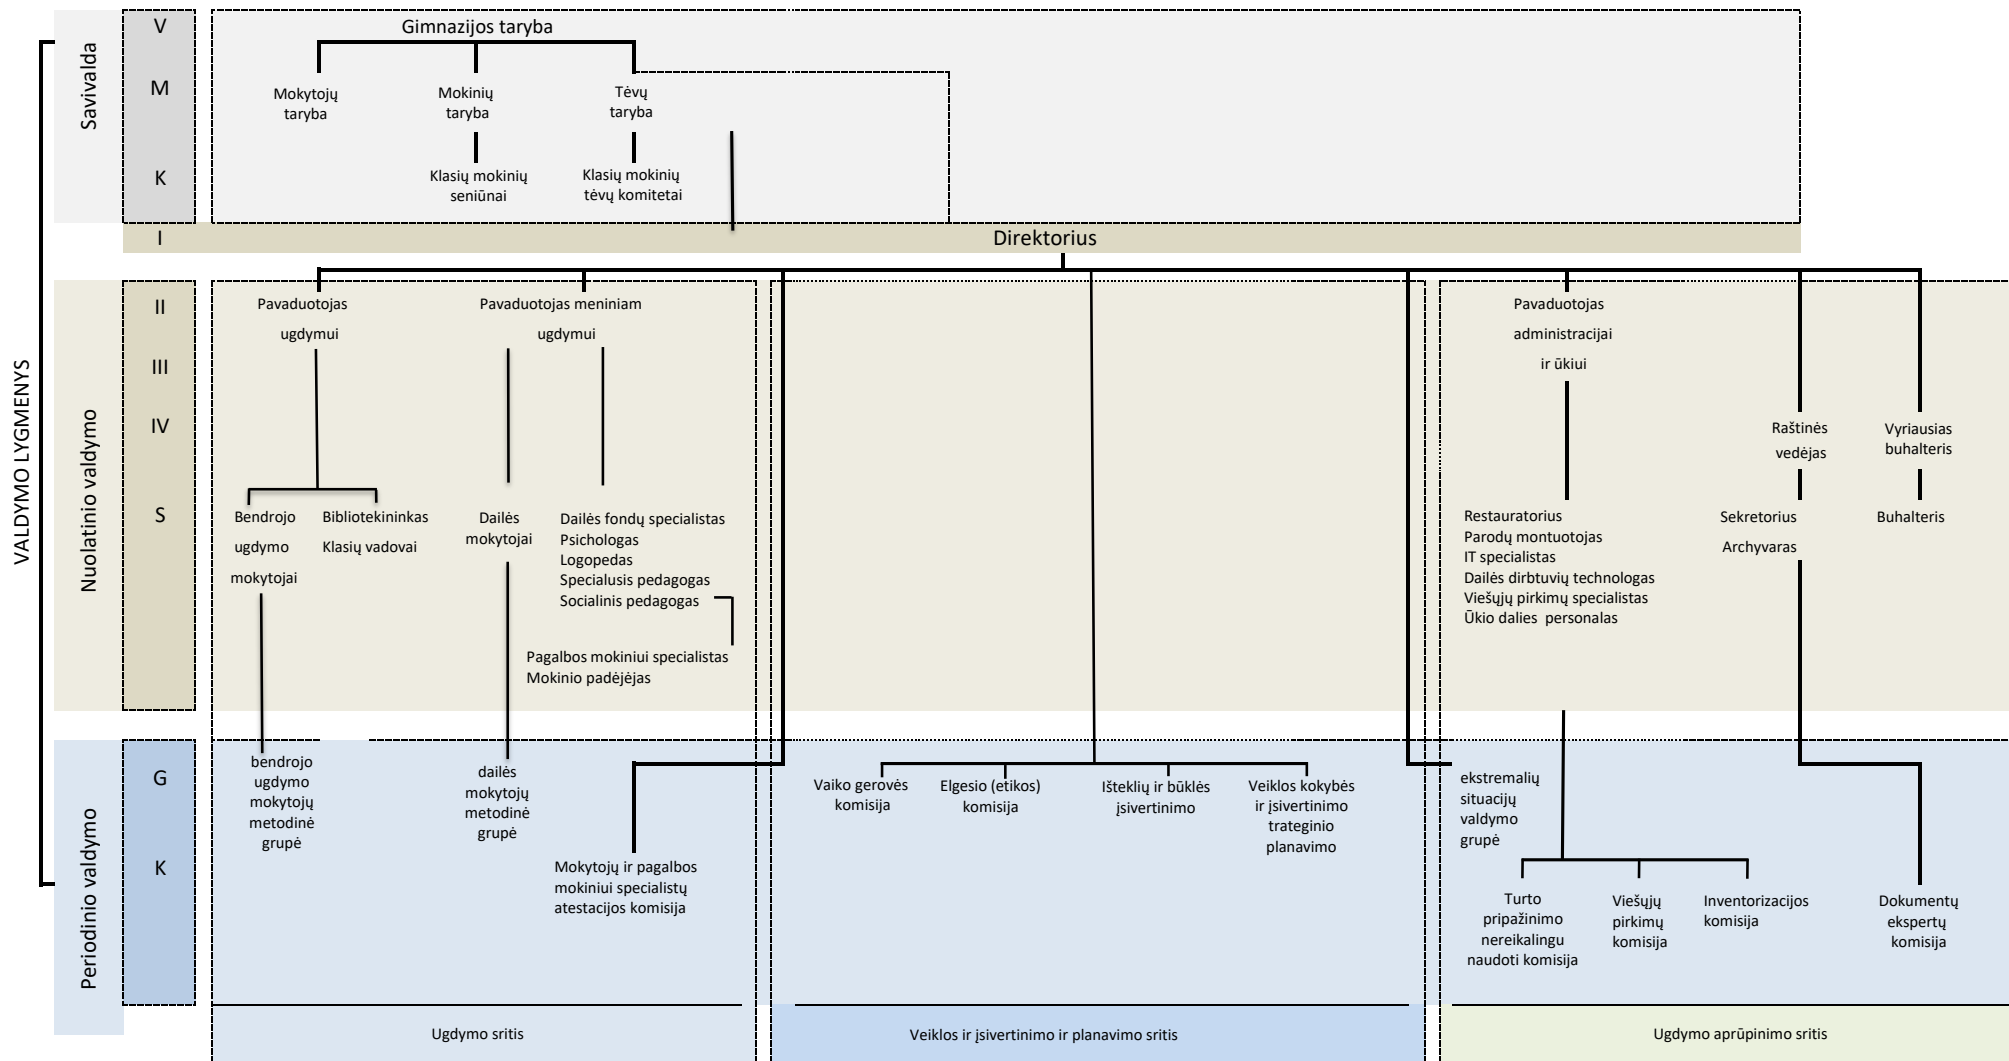

KAUNO DAILĖS GIMNAZIJOS ORGANIZACINĖ STRUKTŪRA

PATVIRTINTA
Kauno dailės gimnazijos direktoriaus
2026 m. kovo 5 d. įsakymu Nr. VJ- 15

SUDERINTA
Švietimo, mokslo ir sporto ministerijos
2026m. kovo 5d. raštu Nr.SR-720